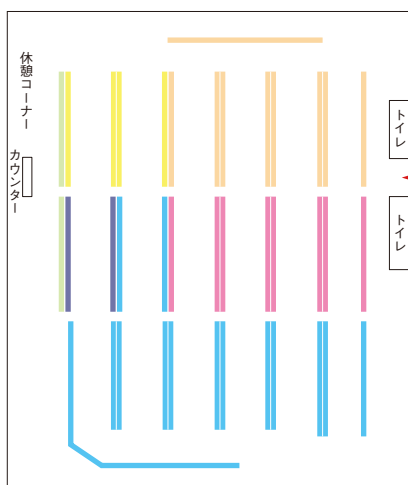

DATA
 店名/ミカドワールド店
 住所/愛知県江南市北山町東133
 経営/株星和
 代表者/金子博昭
 経営店舗/8店舗
 オープン日/2024年3月31日

総台数/707台
 ■ 4円パチンコ/144台
 ■ 1円パチンコ/166台
 ■ 0.5円パチンコ/72台
 ■ 20円パチスロ/263台
 ■ 5円パチスロ/26台
 ■ 2円パチスロ/36台

萩里健吾店長

スマート専用島を新設、パチスロ軸に狙う飛躍

愛知県や東京都で8店舗をチェーン展開する株星和は3月31日、愛知県江南市で運営する「ミカドワールド店」をリニューアルオープンした。

リニューアルのポイントとなったのは、スマート遊技機島の新設と外装の刷新だ。

このうちスマート遊技機島は、ニューギン・アドバンスの「セルフリムーヴ」を採用し、カウンター前に26台分を確保。まずは、増台分をスマート島としての運用でスタートさせた格好だ。

立地は、名鉄布袋駅から徒歩10分ほどだが、そのほとんどの来店客が車を利用。600台の駐車場も用意されており、出店スタイルは典型的な郊外型となっている。