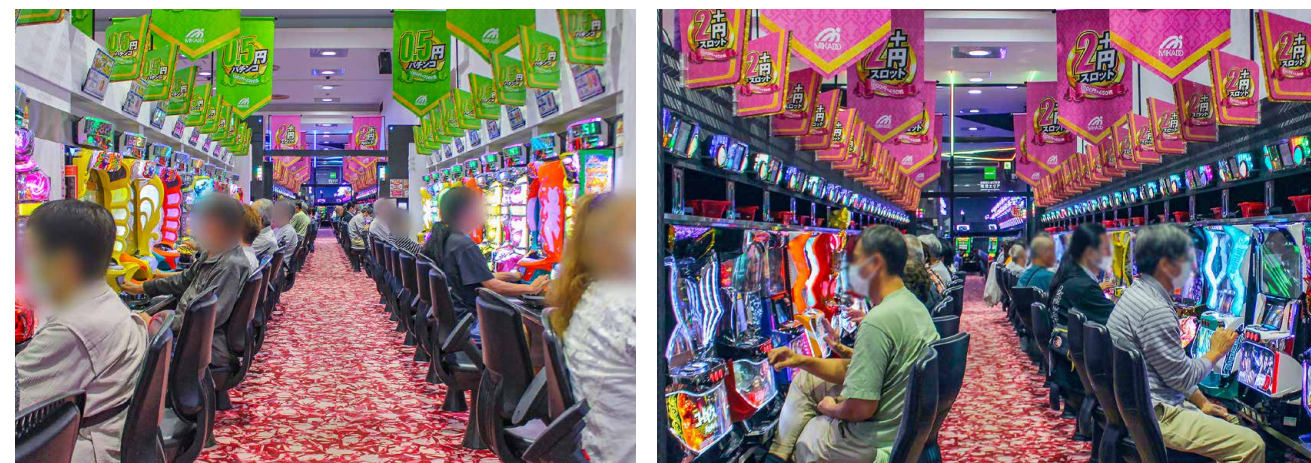

DATA
 店名/ミカドワールド店
 住所/愛知県江南市北山町東133
 経営/株星和
 代表者/金子博昭
 経営店舗/8店舗
 オープン日/2024年3月31日

総台数/707台
 ■ 4円パチンコ/144台
 ■ 1円パチンコ/166台
 ■ 0.5円パチンコ/72台
 ■ 20円パチスロ/263台
 ■ 5円パチスロ/26台
 ■ 2円パチスロ/36台

萩里健吾店長

スマート専用島を新設、パチスロ軸に狙う飛躍

愛知県や東京都で8店舗をチェーン展開する株星和は3月31日、愛知県江南市で運営する「ミカドワールド店」をリニューアルオープンした。

リニューアルのポイントとなったのは、スマート遊技機島の新設と外装の刷新だ。

このうちスマート遊技機島は、ニューギン・アドバンスの「セルフリムーヴ」を採用し、カウンター前に26台分を確保。まずは、増台分をスマート島としての運用でスタートさせた格好だ。

立地は、名鉄布袋駅から徒歩10分ほどだが、そのほとんどの来店客が車を利用。600台の駐車場も用意されており、出店スタイルは典型的な郊外型となっている。

今後について、萩里健吾店長は「以前からパチスロをメインに営業を展開していますので、その部分をさらに伸ばしていきたいです。そのため、まずは『沖スロ』を育成し、エリア内のポジションアップを狙っています」と意気込みを見せている。

INFORMATION

店舗設計デザイン/河野設計事務所
 施工/大成工務
 ホールコンピュータ/SUNTAC
 POS端末/SUNTAC
 会員管理システム/SUNTAC
 玉補給・島システム/ニューギン・アドバンス
 台間ユニット/日本ゲームカード
 紙幣搬送システム/エース電研・フジコム

メダル補給・回収/オーイズミ
 メダル計数機/オーイズミ
 呼び出しランプ/oneA、SUNTAC
 監視カメラシステム/ジェイ・ティ
 音響システム/ジェイ・ティ
 空調システム/ダイキン工業
 空気清浄システム/J.G.コーポレーション
 遊技椅子/トーカイオフィスター

スマート遊技機専用島「セルフリムーヴ」/ニューギン・アドバンス
 スマパチ⇄スマスロの変換作業を簡単に実現するスマート遊技機専用島。1台の作業に要する時間はわずか3分足らず。木枠を「くるりんぱ」と縦回転させるだけで変換作業を行うことができる。